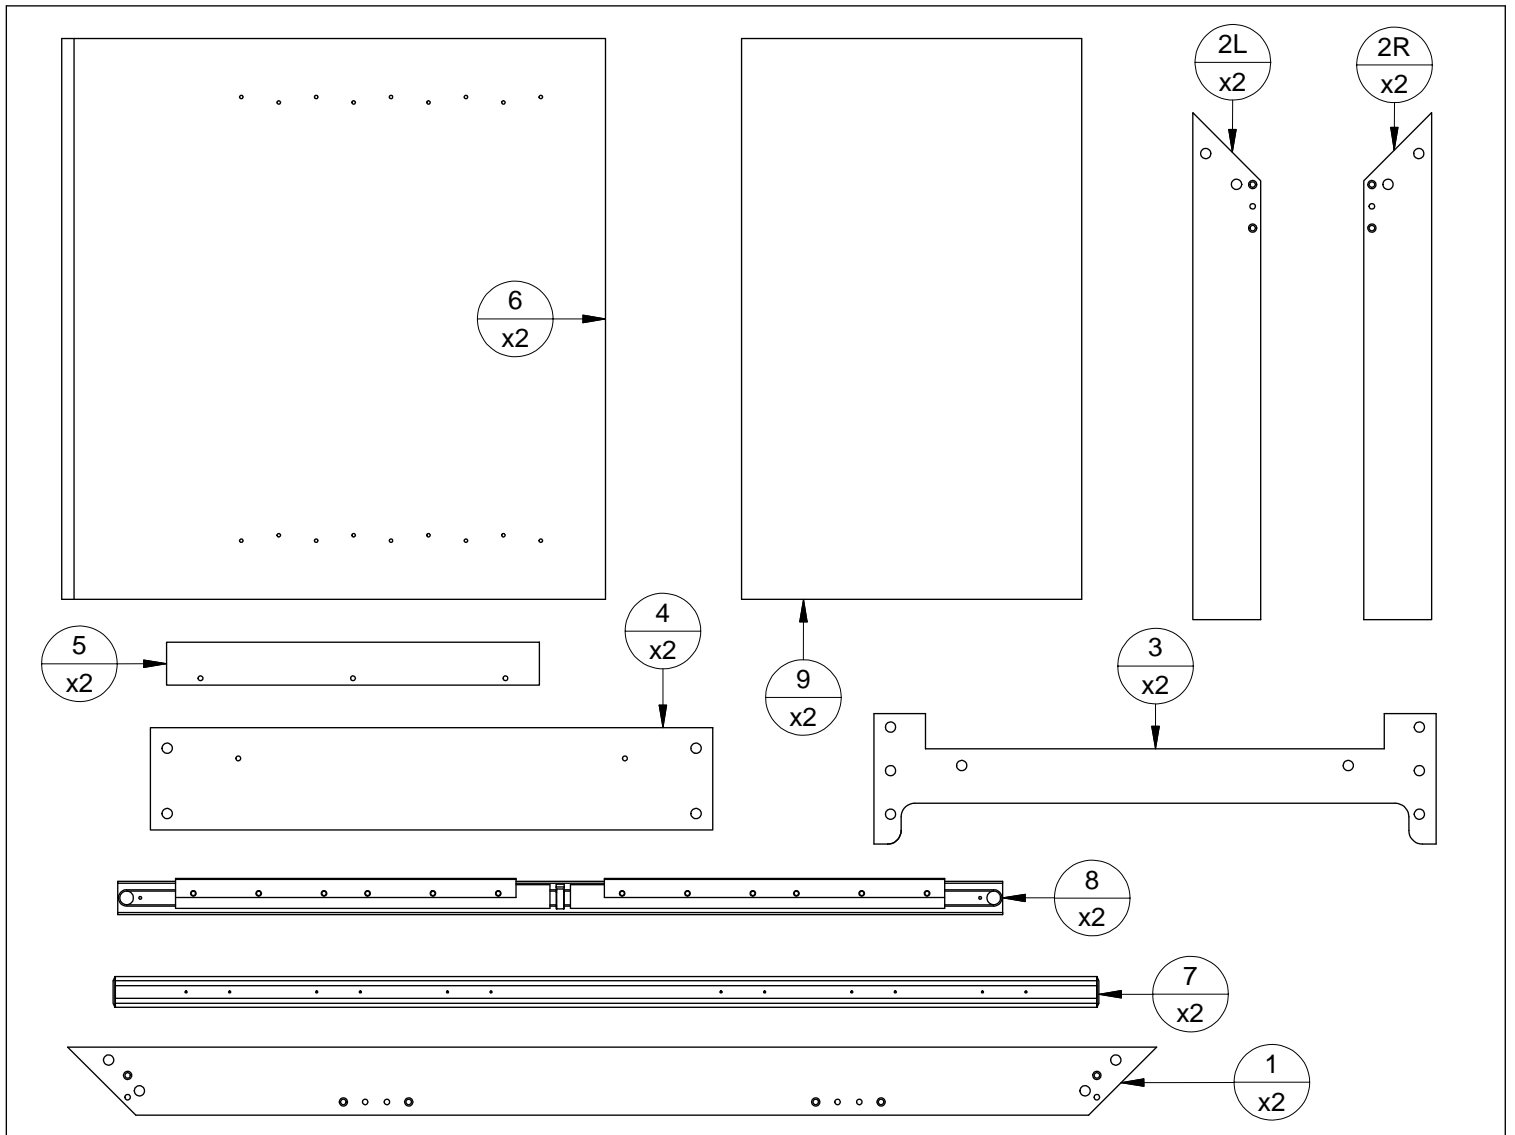

- | | |
|----------------------------------|------------------------------|
| (D) Montageanleitung | (GB) Assembly instructions |
| (NL) Handleiding voor de montage | (PL) Instrukcja montażu |
| (TR) Montaj talimatı | (RU) Инструкция по монтажу |
| (RO) Instrucțiunile asamblare | (CZ) Montážní návod |
| (IT) Istruzioni per il montaggio | (FR) Instructions de montage |
| (SK) Montážny návod | (HU) Szerelési útmutató |

IMPERIA 140 / 160

03 - 11/2012

ew x36  Euro 5x13	zm x8  Ø17	s x16  M6	m x40  Ø15
w13 x20  Ø4,2x13	zmg x4  Ø20	sb x8  M6	f x4  filc
l x16  Ø8x30	t x24 	z4 x1 	
ls x8  Ø7,5x30	s30 x8  M6x30	k50 x6  Ø6,4x50	
td x8  Ø6x55			

10 k50 x6 f x4 z4

11 sb x8 **x2**

12a w13 x16 **x2**

12b w13 x4 x2

13 ew x36t x4

14 s30 x4 z4

15

16