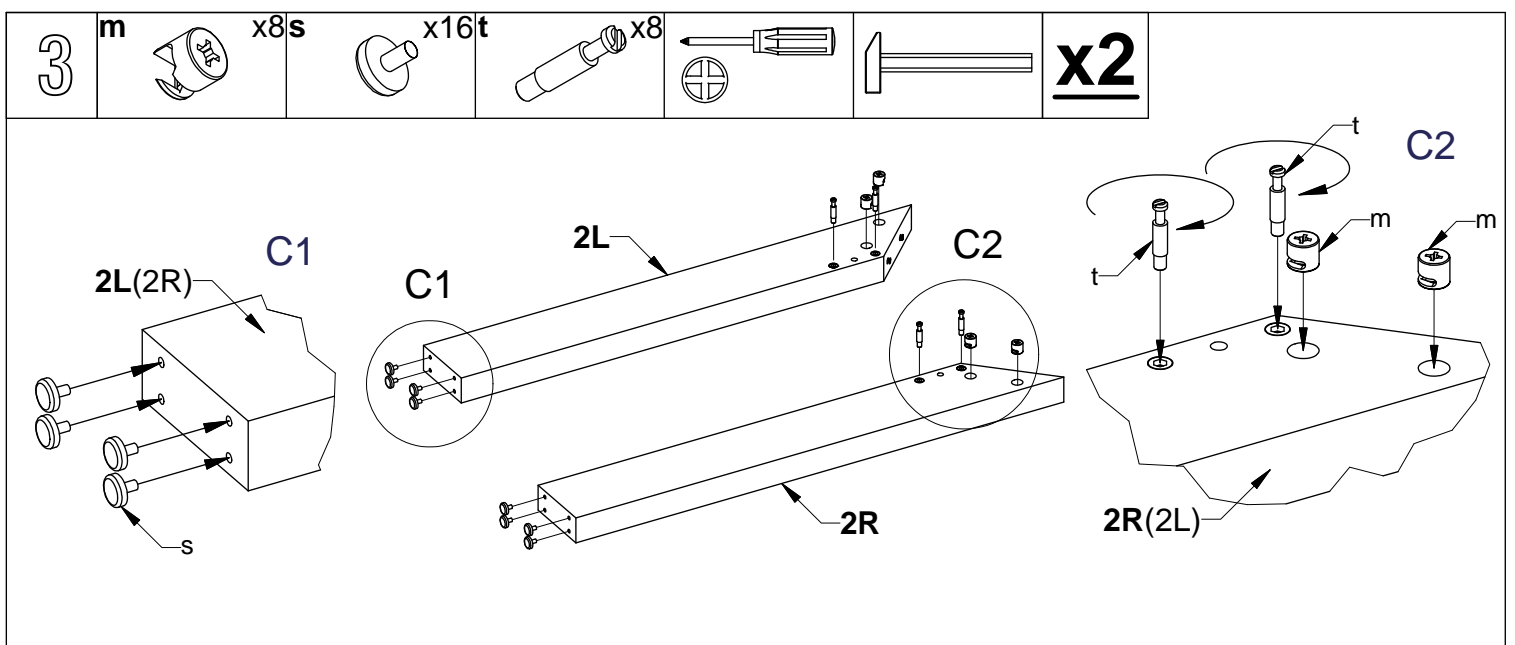

- | | |
|----------------------------------|------------------------------|
| (D) Montageanleitung | (GB) Assembly instructions |
| (NL) Handleiding voor de montage | (PL) Instrukcja montażu |
| (TR) Montaj talimatı | (RU) Инструкция по монтажу |
| (RO) Instrucțiunile asamblare | (CZ) Montážní návod |
| (IT) Istruzioni per il montaggio | (FR) Instructions de montage |
| (SK) Montážny návod | (HU) Szerelési útmutató |

IMPERIA 140 / 160

03 - 11/2012

ew x36  Euro 5x13	zm x8  Ø17	s x16  M6	m x40  Ø15
w13 x20  Ø4,2x13	zmg x4  Ø20	sb x8  M6	f x4  filc
l x16  Ø8x30	t x24 	z4 x1 	
ls x8  Ø7,5x30	s30 x8  M6x30	k50 x6  Ø6,4x50	
td x8  Ø6x55			